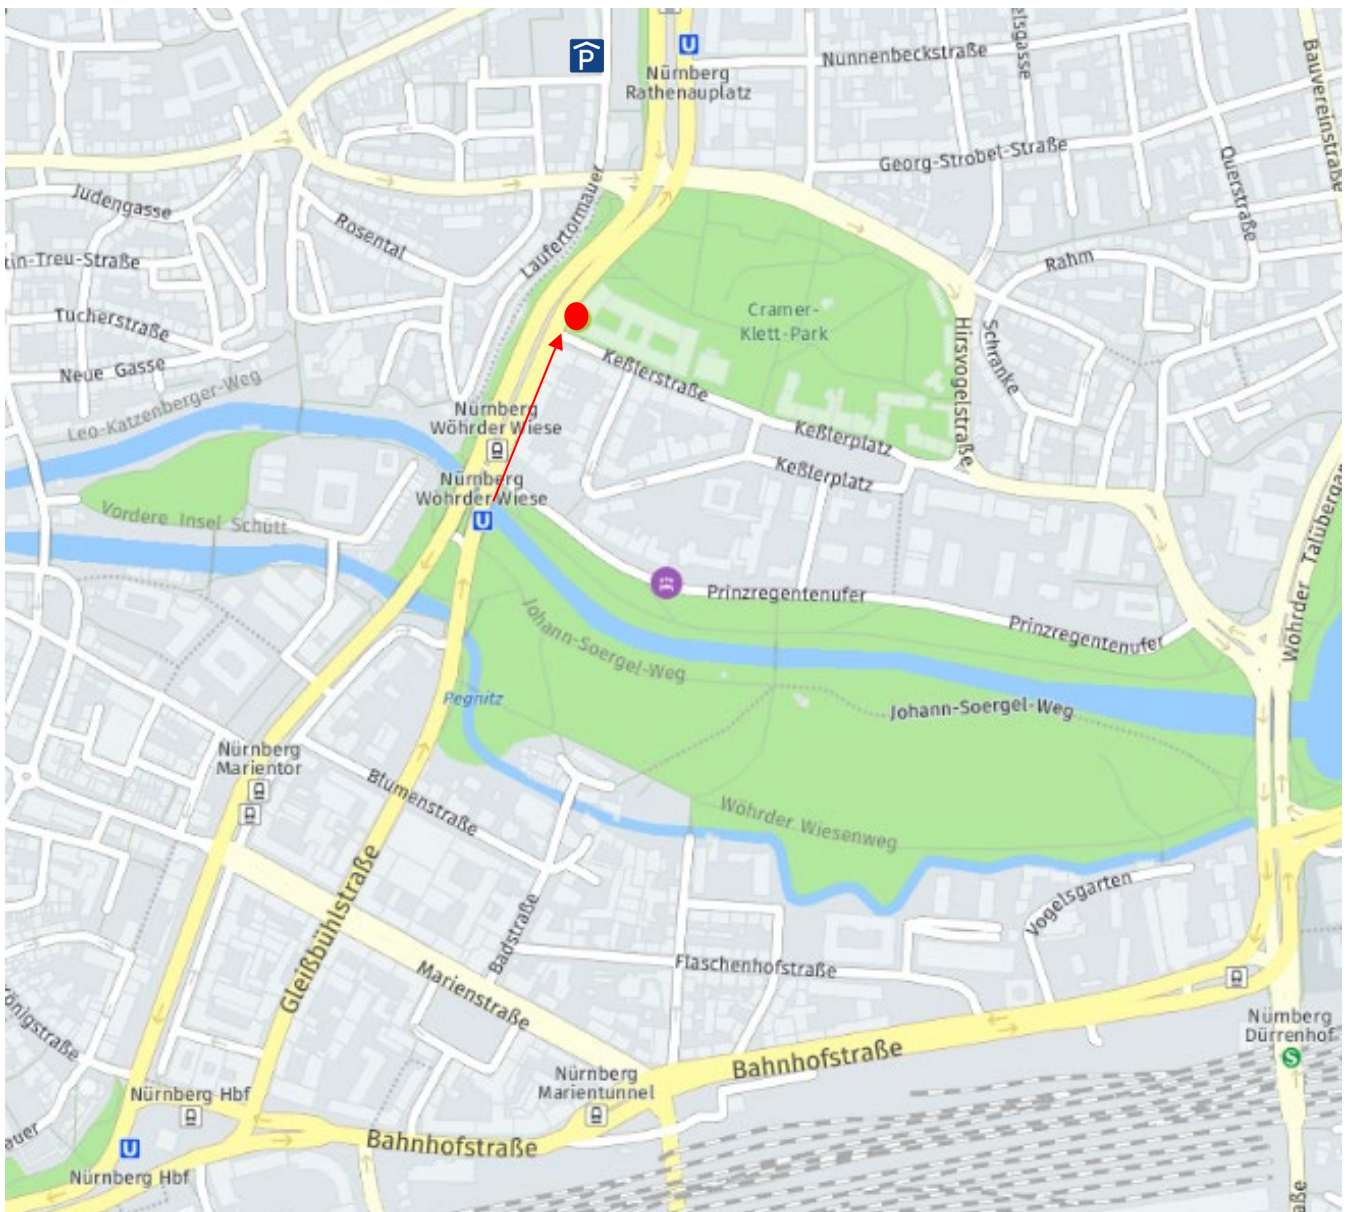

OHM Professional School
Keßlerstraße 1, 90489 Nürnberg

Der Eingang der OHM Professional School (●) befindet sich direkt an der Ecke Keßlerstraße – Laufertorgraben. Vor dem Eingang befinden sich Fahnenmasten. Nehmen Sie die Treppe oder den Aufzug bis in die 4. Etage.

Anreise mit dem PKW

Es stehen **sehr begrenzt Parkplätze** im direkten Umfeld zur Verfügung:

Keßlerplatz – kostenfreies Parken | Keßlerstraße – kostenpflichtig mit Parkautomat

Unser Tipp: Parkhaus Sebalder Höfe, Äußerer Laufer Platz, Laufertormauer, Tagesgebühr 6 €
(Fußweg ca. 8-10 Minuten)

Wir empfehlen die Anreise mit den öffentlichen Verkehrsmitteln

Anreise Öffentliche Verkehrsmittel

Fahren Sie ab Hauptbahnhof mit der **U-Bahn U2** (Richtung Ziegelstein) oder **U3** (Richtung Nordwestring) bzw. mit der **Tram 8** (Richtung Erlenstegen) eine Station bis **Haltestelle Wöhrder Wiese**, dann gehen Sie ca. 300 m die Straße Laufertorgraben bergauf.

Zu Fuß sind Sie ab Hauptbahnhof (über Gleißbühlstraße) ca. 15 Min unterwegs (Entfernung ca. 1 km).