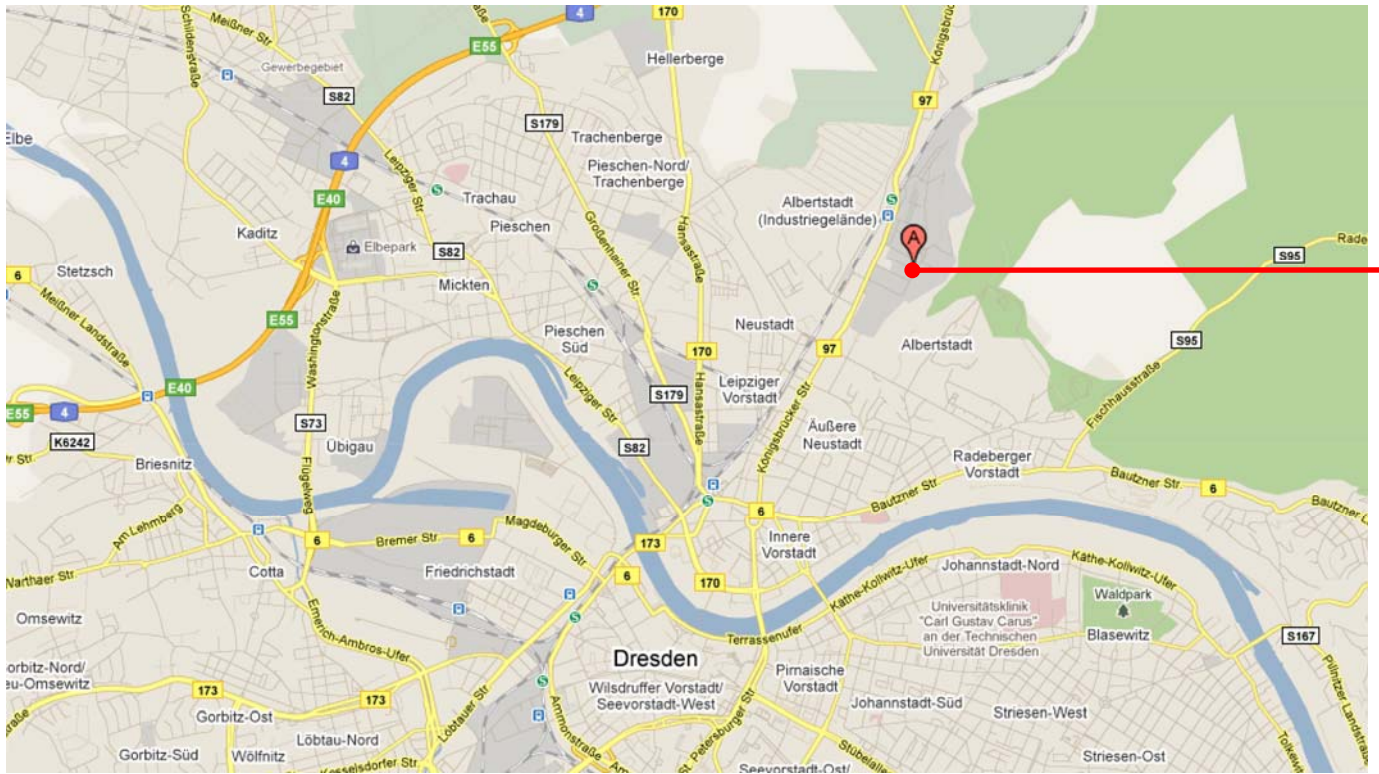

# Lageplan Handwerkskammer Dresden

maps.google.de

### Mit öffentlichen Verkehrsmitteln:

Straßenbahn 7 und 8 bis Haltestelle  
„Heeresbäckerei“

S-Bahn S2 bis Haltestelle  
„Industriegelände“