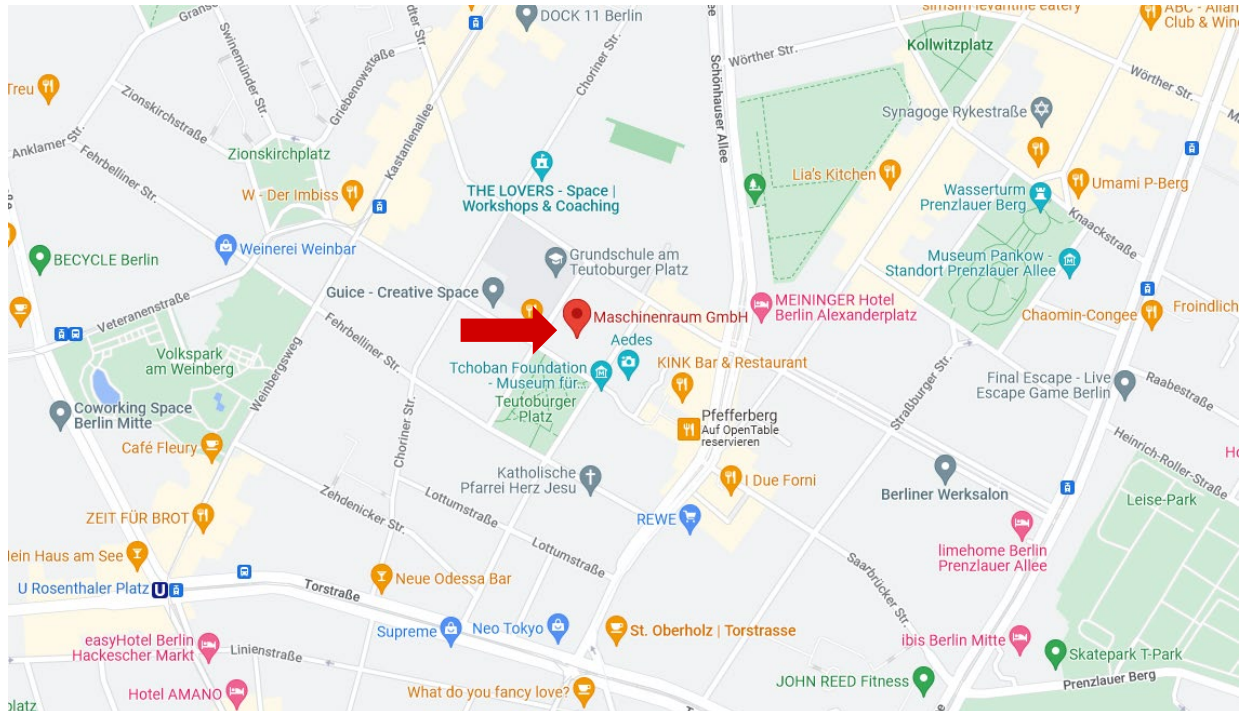

## ANFAHRT - MASCHINENRAUM

### Veranstaltungsort

Maschinenraum GmbH  
Zionskirchstraße 73a  
10119 Berlin

### Anreise mit öffentlichen Verkehrsmitteln

- Haltestelle „Senefelderplatz“; U-Bahn-Linie U2 und Buslinie N2; Entfernung zu Fuß: 400 Meter
- Haltestelle „Zionskirchplatz (Berlin)“; Straßenbahnlinie M1 und Straßenbahnlinie 12; Entfernung zu Fuß: 350 Meter

### Anreise mit dem Auto

- Parkmöglichkeit: Parkplatz Kulturbrauerei
- Von der Autobahn A24 kommend fahren Sie weiter auf der A10. Am Autobahnkreuz Wittstock/Dosse halten Sie sich rechts und fahren weiter Richtung Berlin/Potsdam. Folgen Sie dann der A10, um am Dreieck Pankow auf die A114 Richtung Berlin-Zentrum zu wechseln. Im Anschluss folgen Sie der B109 bis zur Zionskirchstraße.
- Von der Autobahn A13 kommend fahren Sie auf die A100. Nehmen Sie dann die Ausfahrt Tempelhofer Damm und fahren Sie Richtung Zentrum bis zur Zionskirchstraße.