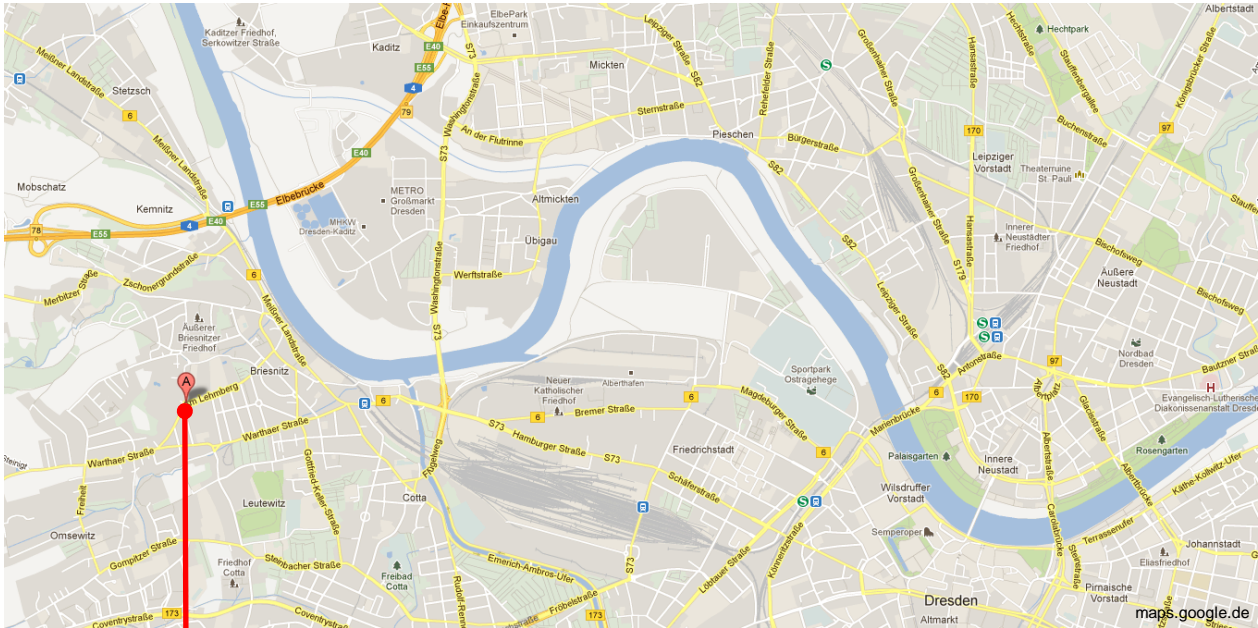

Lageplan SUFW Dresden e.V.

SUFW Dresden e.V.
Sächsisches Umschulungs- und Fortbildungswerk
Am Lehmberg 52
01157 Dresden

EIPOS-Veranstaltungen finden im **Turm D** statt.

Mit öffentlichen Verkehrsmitteln:

Straßenbahn 1 und 12 (Richtung Leutewitz) bis zur Haltestelle „Gottfried-Keller-Straße“

weiter mit Stadtbus 92 (Richtung Ockerwitz) bis zur Haltestelle „Am Lehmberg“