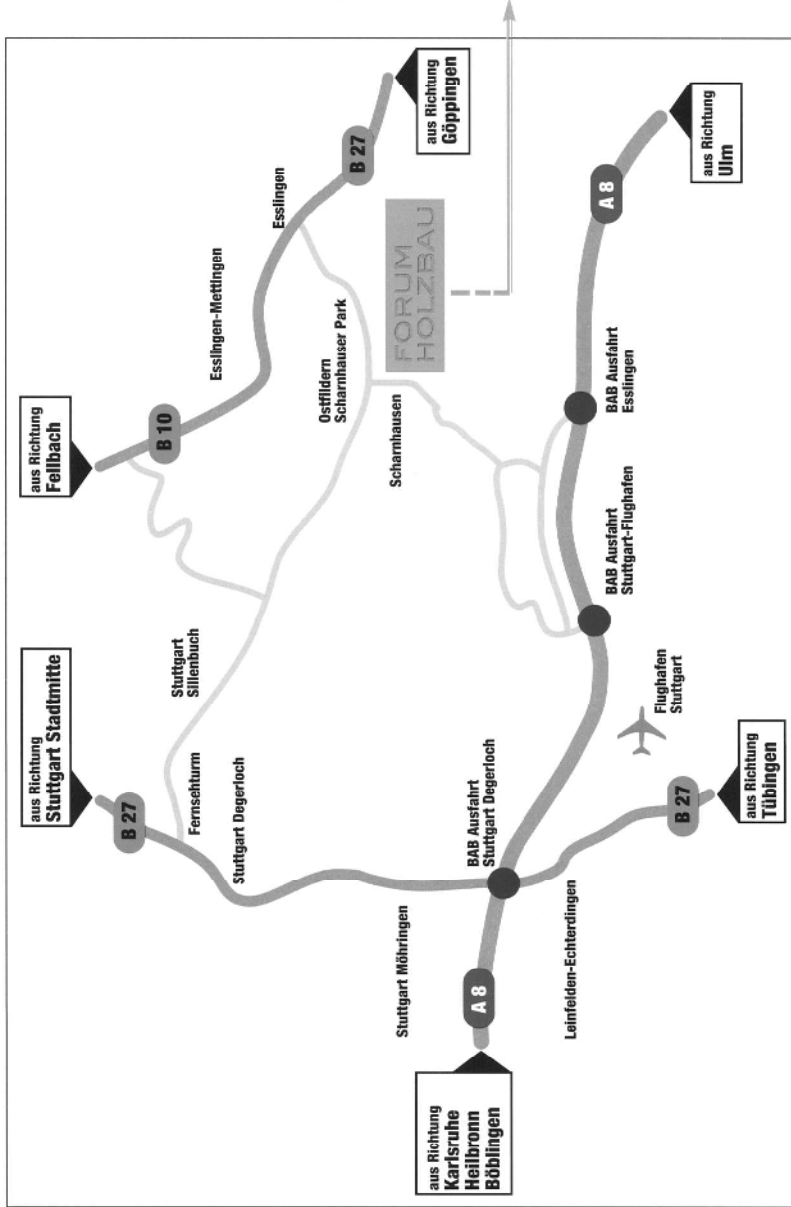

## So finden Sie uns

### Anreise mit der Bahn:

Vom Hauptbahnhof Stuttgart mit der U7 oder U8 bis zur Haltestelle Kreuzbrunnen fahren.

### Anreise mit dem Auto:

Aus Richtung Karlsruhe, Heilbronn, Böblingen  
Ausfahrt Stuttgart Flughafen benutzen und weiter nach Ostfildern Scharnhäuser Park fahren.  
Aus Richtung Ulm Ausfahrt Esslingen benutzen und weiter nach Ostfildern Scharnhäuser Park fahren.

### Anreise mit dem Flugzeug:

Flughafen Stuttgart, von dort mit der Buslinie 122 Richtung Esslingen (fährt halbstündig) direkt bis zur Haltestelle Kreuzbrunnen im Scharnhäuser Park (Infos: [www.vvs.de](http://www.vvs.de))